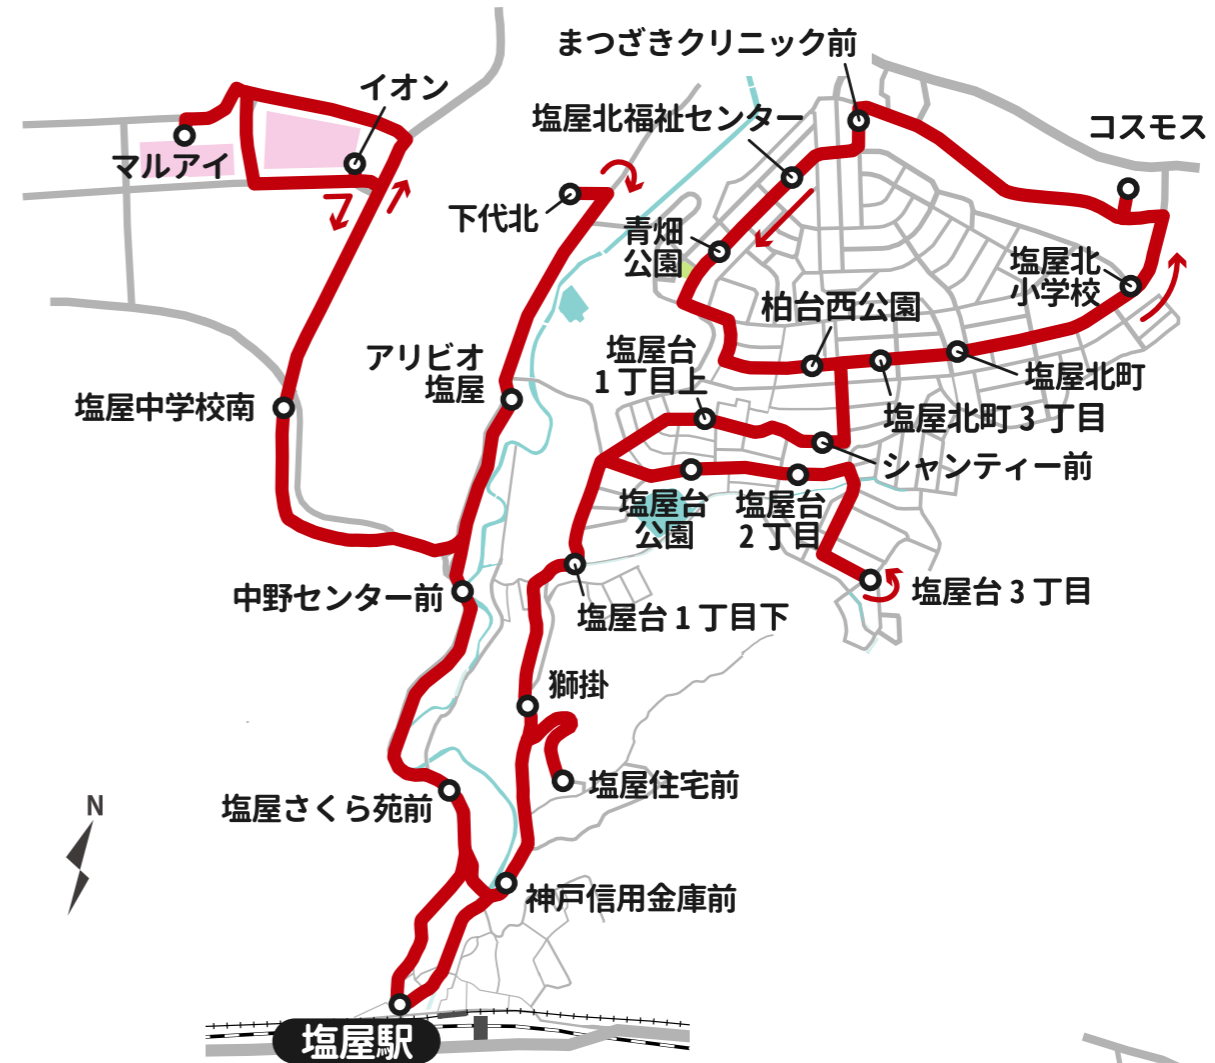

大人 300円
小学生 200円
未就学児無料
乗客定員 9人

夜便 17時~

西ルート

塩屋駅	17:48	18:18	18:48
塩屋さくら苑前	17:49	18:19	18:49
中野センター前	17:50	18:20	18:50
アリビオ塩屋	17:51	18:21	18:51
下代公園	17:52	18:22	18:52
青畑公園	17:53	18:23	18:53
塩屋北町2丁目	17:54	18:24	18:54
柏台北公園	17:54	18:24	18:54
塩屋北小学校	17:55	18:25	18:55

運行：月~土曜日のみ
※日・祝の運行はありません

時刻検索

駅すばあと

ジョルダン 乗り換え案内

NAVI TIME

Yahoo! 経路検索

「柏台北公園」から「塩屋駅」までの夜便です!